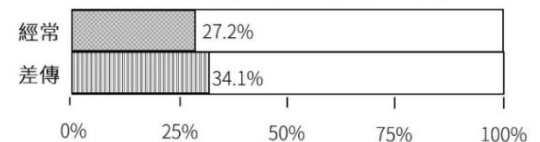

序	樂		肅	靜
宣	召	詩篇 107:1	主	席
默	禱	安居主聖殿	眾	立
頌	讚	你的信實廣大(生 #18) 讚美主 榮耀神羔羊	導	唱
祈	禱		黃	傳
獻	金		主	席
慈	惠	奉		
金	句		主	席
讀	經	彼得前書3:8-12	主	席
講	道	蒙召為何?	黃	傳
回	應	詩	導	唱
三	一	頌	會	眾
主	禱	文	黃	傳
阿	們	頌	會	眾
報	告		黃	傳
默	禱		會	眾

金句

他被掛在木頭上，親身擔當了我們的罪，使我們既然在罪上死，就得以在義上活。因他受的鞭傷，你們便得了醫治。你們從前好像迷路的羊，如今卻歸到你們靈魂的牧人監督了。

彼得前書 2：24-25

教會本週消息

1. 感謝神的保守，讓本年度的基督少年軍於上週六22日完滿結束。多謝各位家長把孩子託付給基督少年軍團隊，讓我們帶領他們學習神的話語，並訓練他們成為終生的門徒。
2. 本堂於今日下午12:45-3:30，舉行新來賓燒烤午餐會。請已報名的會眾及來賓按時出席。
3. 為幫助弟兄姊妹靈命成長，主日學部於7月至9月期間推行「手寫、心思」抄寫聖經默想計劃，鼓勵弟兄姊妹每天用30分鐘透過抄寫經文，安靜，深度默想神的話語。內容將配合教會今年主題，以「彼得前、後書」作為抄寫經文，藉此讓大家更深刻領受書卷的內容信息。參加者將獲得「限量版筆記簿」作抄寫經文用，數量有限，將以先到先得形式分發，敬請弟兄姊妹盡早登記參加。計劃完成後將會舉辦分享會，並鼓勵所有參加者出席，詳情容後公佈。如有任何查詢，請聯絡主日學部部長余銘強弟兄(Ming)或教會辦公室。
4. 教會大旅行將於7月20日上午9：30至下午1：30於Peace Arch Park舉行。餐票每人$8;如需從教會乘坐來回巴士，車票每人$8。巴士限額人數為44人，額滿即止。（請注意：法例規定兒童需5歲及以上方可乘坐巴士）購票日期：6月29-30，7月6-7日，星期六崇拜後在教會辦公室或星期日崇拜後在大堂購買餐票、車票。如有任何查詢，請聯絡陳吳靜斯姊妹(Jessie)或教會辦事處。
5. 「家訊」下期主題為「友情歲月」，截稿日期為7月21日，請會眾踴躍投稿。
6. 教會呼籲各弟兄姊妹帶著愛與使命以具體行動服侍人，事奉主，請於崇拜時段讓出教會停車場的車位給予新來賓及有需要人士使用(如長者、攜同嬰兒或幼童者，及傷健者等)。
7. 請會眾留意，教會地下停車場僅准單向行駛，亦嚴禁在停車場通道泊車。請遵守進出停車場和停泊車輛的一切指示，以免構成危險。除了教會所提供的地面停車位外，切勿將車輛停泊在附近的後巷和鄰舍的後院、空地或私人車位上，以免給鄰舍帶來不便和引起反感，也可避免因違規泊車而收到罰單和被拖車。如有任何疑問，在抵達教會時，請先向辦公室同工查詢。
8. 明日為加拿大國慶日，教會辦公室放假一天，週二如常辦公。
9. 陳傳道將由6月24日至9月23日放退修假。

下週聖餐主日崇拜

讀經經文

彼得前書3:13-17

職事分配

講員：唐陳德貞傳道

主席：麥陳慕芬姊妹

導唱：關業壯弟兄

司琴：周一烈弟兄

司事：陳家強弟兄，陳陳慈恩姊妹，馮吳式璉姊妹，黃小燕姊妹

本年至今奉獻 (2024年6月23日)

其他奉獻項目： 預算

本年至今建堂奉獻 $12,054

本年至今慈惠奉獻 $5,507

截至5月31日，經常支出總額占年度預算的 37%。收到的收入占年度預算的 27%。

欲知實際奉獻數目，請向接待處查詢。