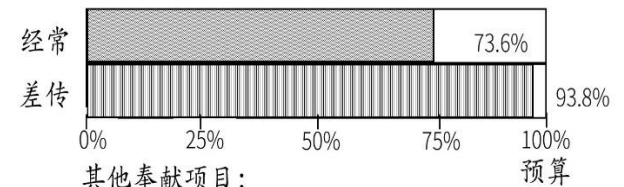

讲员：徐煜传道
主礼：徐煜传道
技术支持：邹金璐姊妹
后备兼录影：陈海华弟兄

主席：董李雅珍姊妹
导唱：陶雨扬姊妹
司琴：陈励豪弟兄
司事：矫希伍姊妹

序	乐	肃	静
宣	召	诗篇 105:1-4	主席
默	祷		会众
颂	赞	#48 神的路最美善 #408 主活在我心	导唱
祈	祷		徐传道
献	金		主席
金	句		主席
读	经	创世纪 18:18-19 约翰福音 15:8	主席
讲	道	荣神益人	徐传道
三一	颂		会众
主	祷	文	会众
阿	们	颂	会众
报	告		徐传道
默	祷		会众

金句

「惟有你们是被拣选的族类，是有君尊的祭司，是圣洁的国度，是属神的子民，要叫你们宣扬那召你们出黑暗、入奇妙光明者的美德。你们从前算不得子民，现在却作了神的子民；从前未曾蒙怜恤，现在却蒙了怜恤。」
(彼得前书 2:9-10)

家事

教会本周消息

1. 今天崇拜结束后，国语堂有爱筵午餐，12时45分至1时半，请大家移步到楼上5号教室享用。
2. 巴拿马福音英语营 (Panama English Camp) 短宣队的截止报名日期为明日。有意参与者请联络李黎美兰姊妹(Christina)、英文堂的Pastor Joseph，或电邮报名表至: missions@vcefc.org。
3. 传道部为鼓励弟兄姊妹与邻舍建立美好关系，将于2月17日(本周六)下午1时半至3时举办「咖啡事工」装备工作坊。这工作坊也可以帮助弟兄姊妹去服侍其他接触邻舍的活动。讲员: 中信总干事詹可欣牧师。欢迎弟兄姊妹踊跃参加，接受装备，请崇拜后在大堂长枱报名。
4. 会友大会将于2月25日(主日)下午2时，于本堂举行，请会友拨冗出席，并为会议祈祷。是日崇拜后将为出席大会的会众安排简餐，餐费每人$5。今日，下周六及主日崇拜后可于教会办事处购票。如有查询，请联络陈吴静斯姊妹(Jessie)或教会办事处。
5. 国语堂现正招募爱筵午餐的义工，有意者请于门外桌面上填写报名表。欲知详情，可联系徐传道。
6. 每主日上午10时半至11时半，于团契大堂备有咖啡及茶点给弟兄姊妹享用，让各堂会众可以彼此联络交谊，欢迎各位按时参与。
7. 欢迎会众在网站查阅，或门外取阅本期「家讯」。下期主题为「喜乐人生」，截稿日期为3月31日，请会众踊跃投稿。

下周主日崇拜职事分配

讲员：黄李慧梅传道
主席：黑金萍姊妹
导唱：董李雅珍姊妹
司琴：周一烈弟兄
司事：何柯绍敏姊妹
技术支持：何国权弟兄
后备兼录影：陈子强弟兄

本年至今奉献 (2023年12月31日)

本年至今建堂奉献 $28,455
本年至今慈惠奉献 $34,594.15
欲知实际奉献数目，请向接待处查询。