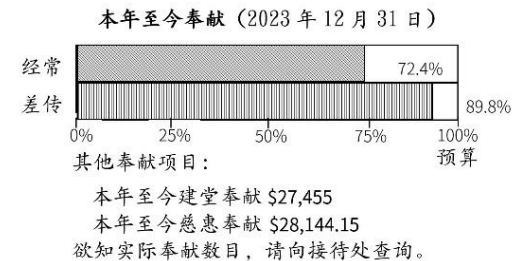

讲员：徐煜传道
主礼：徐煜传道
技术支持：邹金璐姊妹
后备兼录影：陈海华弟兄

主席：董李雅珍姊妹
导唱：何柯绍敏姊妹
司事：陈周月娥姊妹

序	乐		肃	静
宣	召	诗篇 95:6-7	主	席
默	祷		会	众
颂	赞	#41 真神之爱 #278 惟信靠主	导	唱
祈	祷		徐	传
献	金		主	席
金	句		主	席
读	经	以赛亚书9:1-7	主	席
讲	道	天国的标志	徐	传
三	一		会	众
主	祷		会	众
阿	们		会	众
报	告		徐	传
默	祷		会	众

金句

「不从恶人的计谋，不站罪人的道路，不坐亵慢人的座位。

惟喜爱耶和华的律法，昼夜思想，这人便为有福！」

(诗篇 1:1-2)

家事

教会本周消息

1. 短宣机会 - 差传部正计划筹组一个短期宣教队伍，前往巴拿马参予为当地华人青少年举办的福音英语营 (Panama English Camp)，透过以学习英语为媒介，向巴拿马的华人青少年分享福音，亦期望借青少年来接触他们的家人。温播短宣队将由英语堂的余思祖传道 (Pastor Joseph) 作领队，日期定为6月7日至17日。参加者必须年满18岁并已受洗；18岁以下的参加者必须有家人陪同。现已接受报名，截止报名日期为 2月12日。大堂长枱上有更详细的资料可供参阅；有意参与者请联络李黎美兰姊妹 (Christina)，英文堂的 Pastor Joseph，或教会办公室 (可电邮至: missions@vcefc.org)。诚邀有兴趣的会众参加 1月14日(下主日)下午2时于小礼堂举行的答问会议，以解答大家的问题。
2. 国语祷告会从上周起改在主日崇拜之后，欢迎国语堂的弟兄姐妹们崇拜之后参加。
3. 国语堂计划于1月15日起开始新一轮的读经运动 — 70天读一遍旧约中的智慧书，欢迎大家参加。
4. 教会呼吁各弟兄姊妹带着爱与使命以具体行动服侍人，事奉主，请于崇拜时段让出教会停车场的车位给予新来宾及有需要人士使用 (如长者、携同婴儿或幼童者，及伤健者等)。
5. 请会众留意，教会地下停车场仅准许单向行驶，亦严禁在停车场通道泊车。请遵守进出停车场和停泊车辆的一切指示，以免构成危险。除了教会所提供的地面停车位外，切勿将车辆停泊在附近的后巷和邻舍的后院、空地或私人车位上，以免给邻舍带来不便和引起反感，也可避免因违规泊车而收到罚单和被拖车。如有任何疑问，在抵达教会时，请先向办公室同工查询。
6. 自1月起，教会办公室将更新至每周7天办公 (公众假期除外)。

下周主日崇拜职事分配

讲员：黄李慧梅传道
主席：黑金萍姊妹
导唱：董李雅珍姊妹
司事：何柯绍敏姊妹
技术支持：周欢仪弟兄
后备兼录影：何国权弟兄