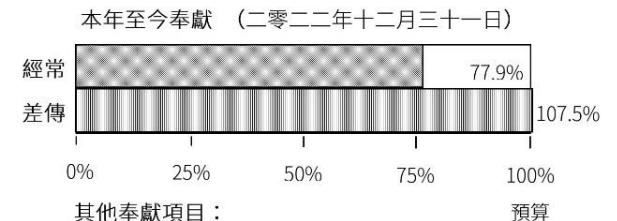

粵語堂主日崇拜程序

二零二三年一月二十九日

講員：唐陳德貞傳道

導唱：容頌奇弟兄

主席：溫國泰弟兄

司琴：容譚天琪姊妹

司事：林威仁弟兄，陳家強弟兄，陳陳慈恩姊妹，陸世銘弟兄

序	樂		肅	靜	
宣	召	詩篇 9:1-2	主	席	
默	禱	安居主聖殿	眾	立	
頌	讚	榮耀歸於真神 除你以外 我靠近十架	導	唱	
祈	禱		唐	傳	道
獻	金		主	席	
慈	惠	奉	主	席	
金	句		主	席	
讀	經	約翰福音19:28-30	主	席	
講	道	成了	唐	傳	道
回	應	詩	導	唱	
三	一	頌	會	眾	
祝	福		唐	傳	道
阿	們	頌	會	眾	
報	告		唐	傳	道
默	禱		會	眾	

金句

你們若遵守我的命令，就常在我的愛裡；正如我遵守了我父的命令，常在祂的愛裡。這些事我已經對你們說了，是要叫我的喜樂存在你們心裡，並叫你們的喜樂可以滿足。 約翰福音 15：10-11

家事

教會本週消息

1. 本堂於今日下午1-3時舉行新來賓午餐聚會。歡迎已報名的新來賓，弟兄姊妹參加。
2. 「家訊」下期主題為「通脹下的生活」，截稿日期為3月26日，請踴躍投稿。
3. 麥勇榮牧師由1月25日至29日休假。

下週聖餐主日崇拜

讀經經文

約翰福音20:19-30

職事分配

講員：陳志良傳道

主席：曾孟令瑜姊妹

導唱：李黎美蘭姊妹

司琴：李瑞琪姊妹

司事：林威仁弟兄，陳家強弟兄，陳陳慈恩姊妹，馮吳式璉姊妹，周銀蘇姊妹

本年至今建堂奉獻 $43,221

本年至今慈惠奉獻 $25,285.25

如欲知實際奉獻數目，請向接待處查詢。